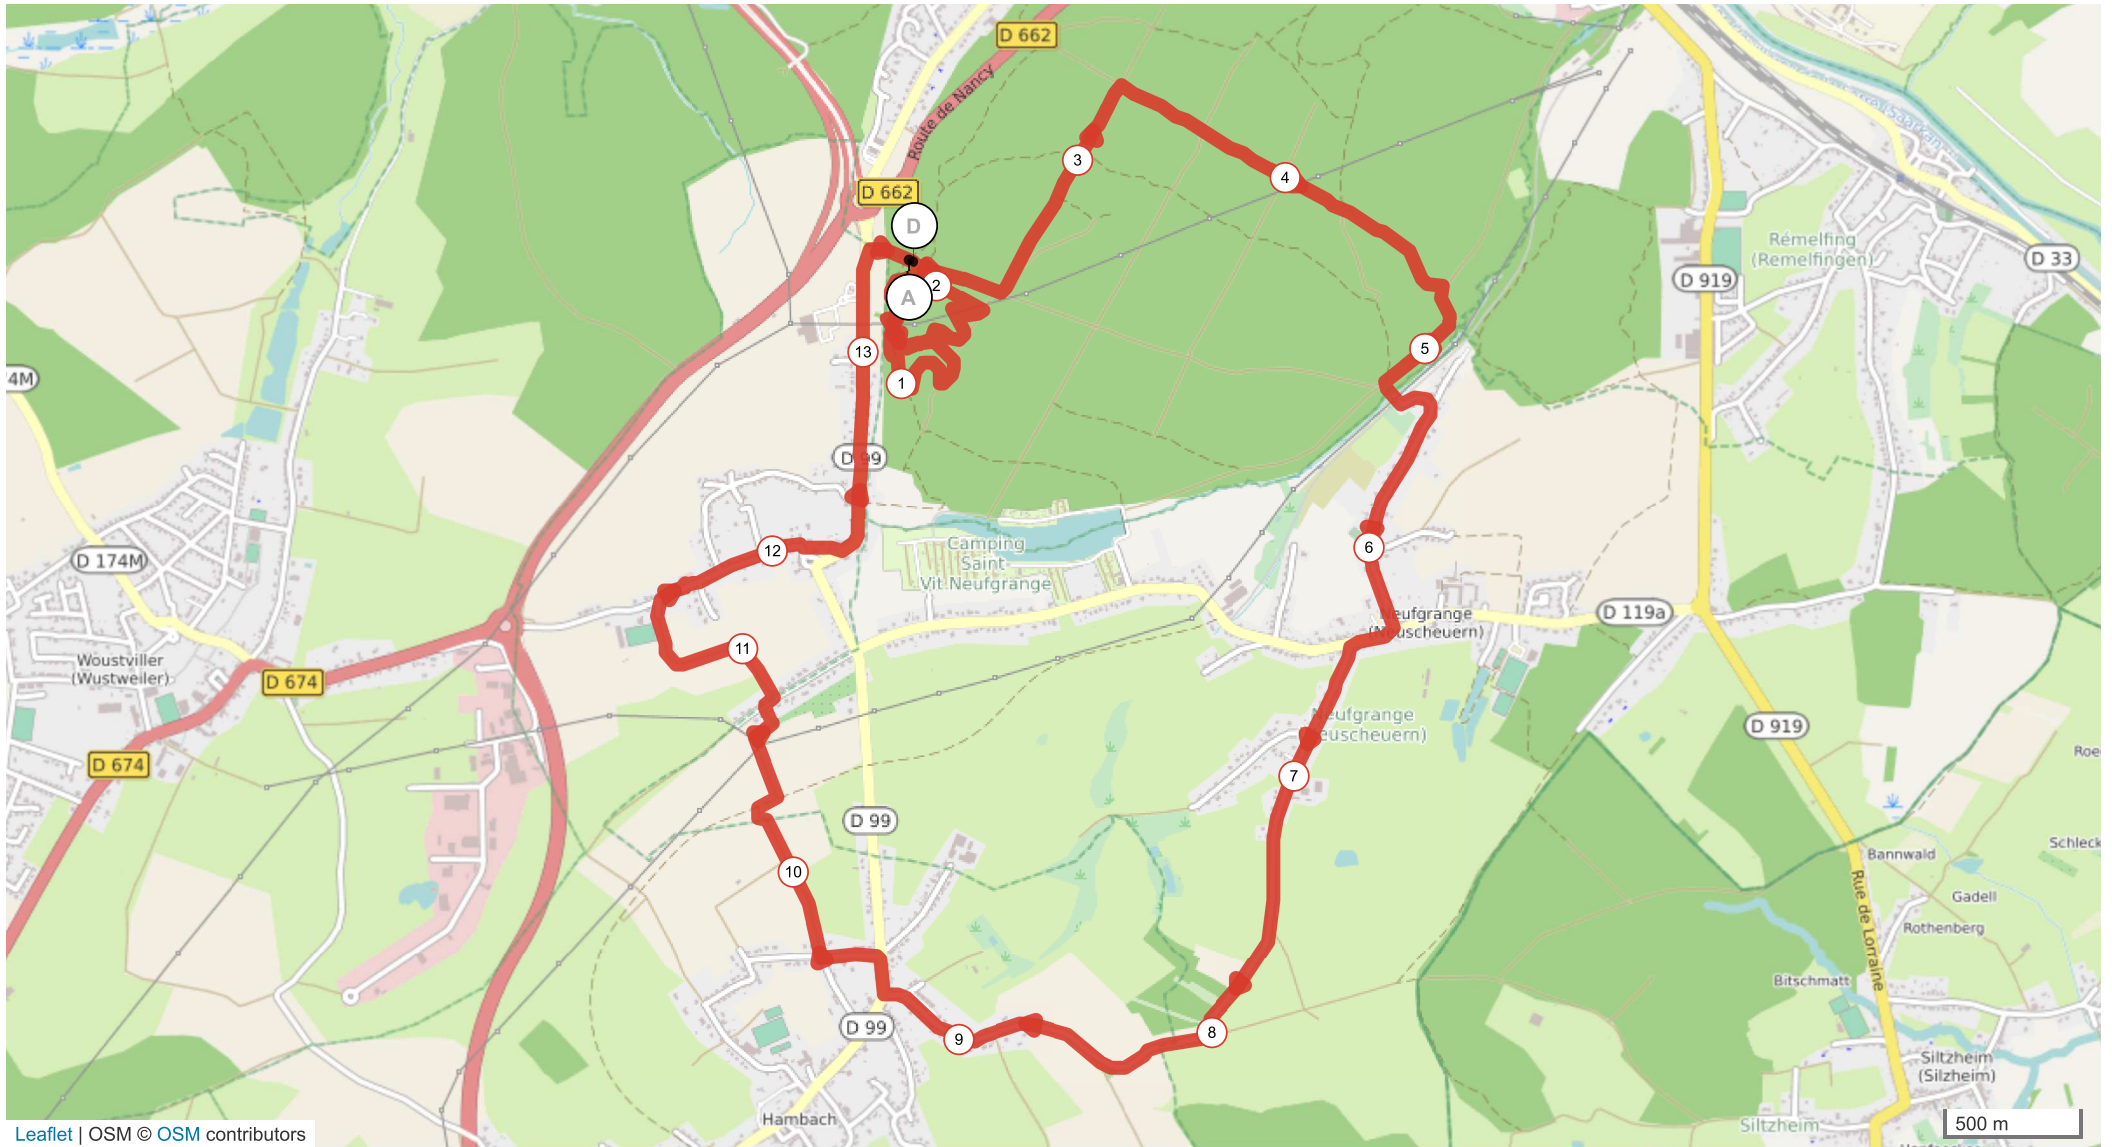

# 346444 | Course à pied - Route | moutons  
Sarreguemines -> Sarreguemines  
13.662 km 136 m 137 m 226 m 266 m

Le droit de reproduction est strictement réservé à un usage personnel et privé. Lors de la pratique de votre activité, veuillez à respecter les propriétés et chemins privés.

© 2018 Openrunner